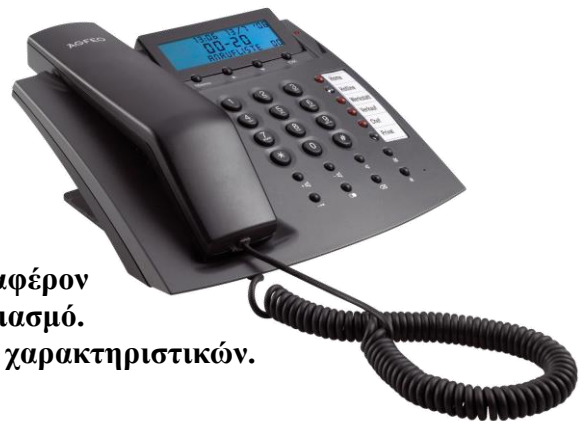

## Αναλογική ειδική συσκευή AGFEO ST15

Ευανάγνωστη LCD οθόνη πολλαπλών ενδείξεων.  
Ο ήχος μπορεί να ρυθμιστεί ξεχωριστά για την  
συσκευή το ακουστικό και το μικρόφωνο.  
Δυνατότητα για ενσύρματα ακουστικά με μικρόφωνο  
τύπου Hands-free.  
Δυνατότητα κλήσης ενός αριθμού από τον Η/Υ.

Με την πρώτη ματιά η συσκευή ST15 κερδίζει το ενδιαφέρον  
σας με την κομψή της εμφάνιση και τον μοντέρνο σχεδιασμό.  
Πίσω όμως από την εμφάνιση κρύβονται μια πληθώρα χαρακτηριστικών.

### ΧΑΡΑΚΤΗΡΗΣΤΙΚΑ

1. Ευανάγνωστη οθόνη πολλαπλών ενδείξεων 3 γραμμών.
2. LED μηνύματος, αναμονής.
3. Πλήκτρα πλοήγησης.
4. Έξι προγραμματιζόμενα πλήκτρα.
5. Πλήκτρο ελέγχου έντασης.
6. Ηγείο.
7. Τηλεφωνικός κατάλογος έως 80 καταχωρήσεις.
8. Χρώματα μαύρο και ασημί.
9. Εμφάνιση των κλήσεων με ημερομηνία ώρα και όνομα.
10. Μνήμη 10 αριθμών προς επανάκληση.

Διαστάσεις : 210 x 210 x 100 mm